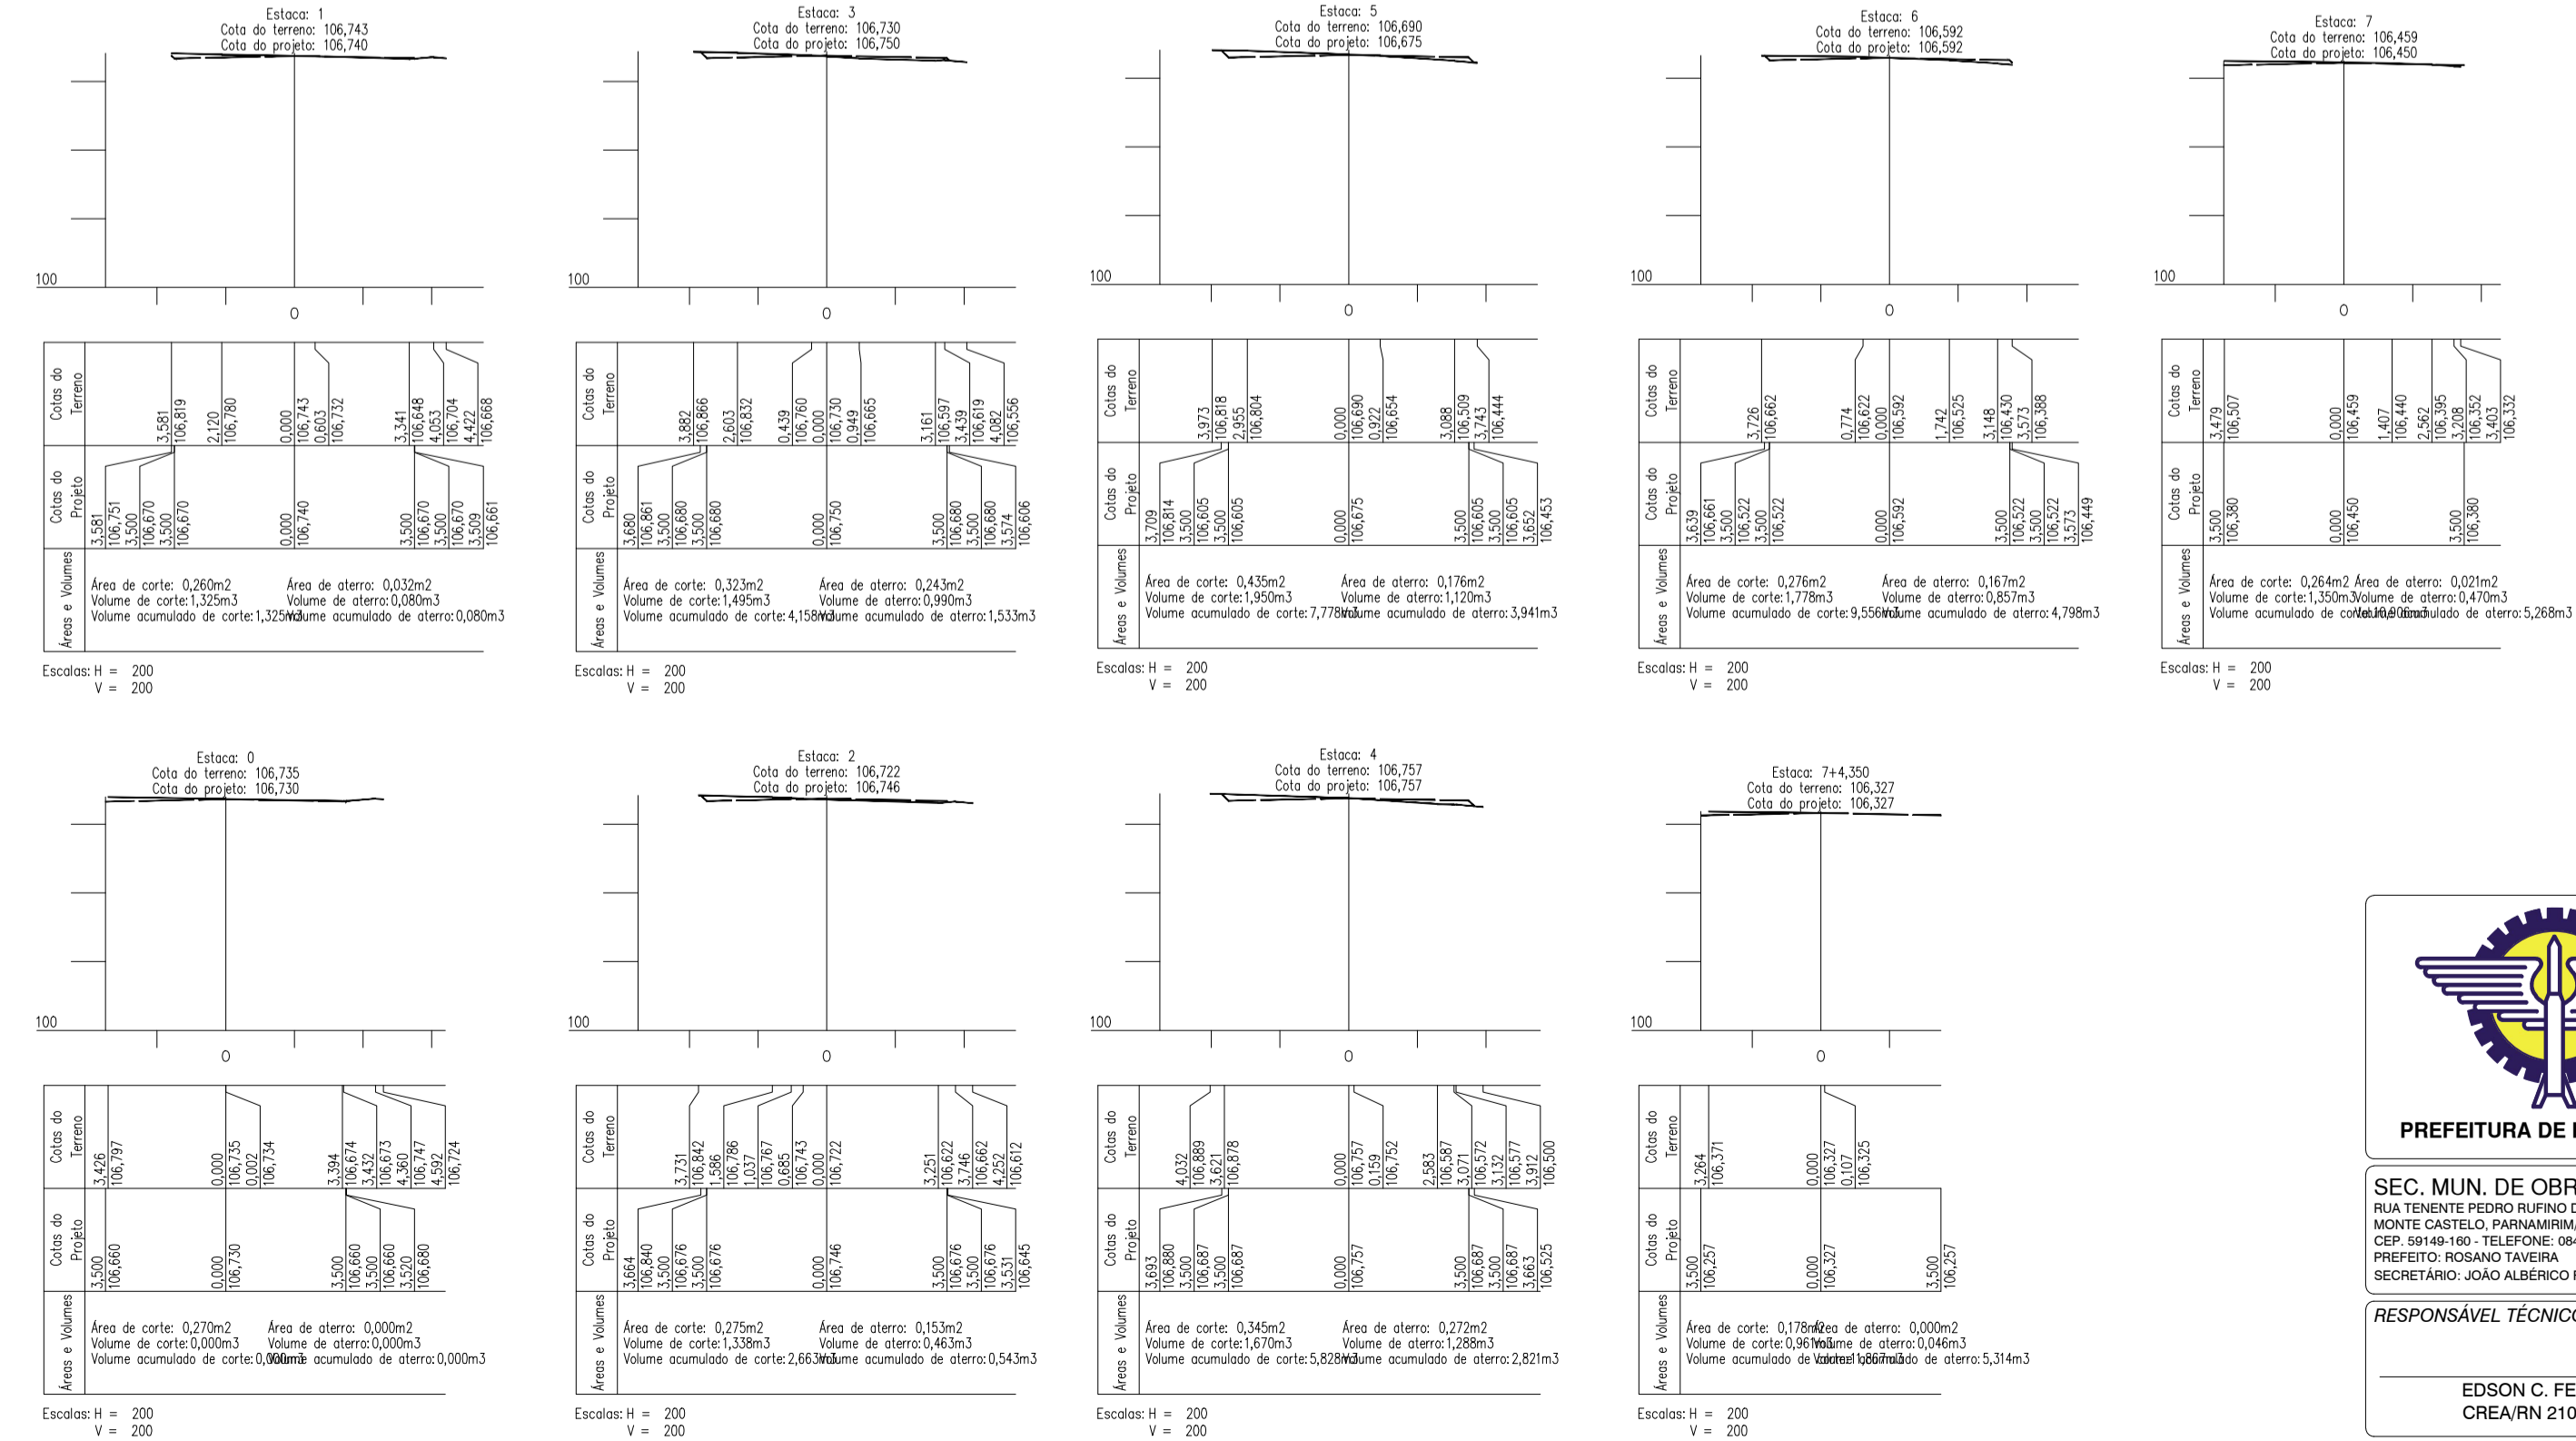

SEÇÕES TRANSVERSAIS DA RUA DAS FALÉSIAS

PROJETO:
**LEVANTAMENTO TOPOGRÁFICO
RUA KILDEMI GRILLO E TRECHO DA
RUA CAMINHO DAS FALÉSIAS**

ENDEREÇO:
RUA KILDEMI GRILLO E RUA CAMINHO DAS FALÉSIAS,
LOT. CAMINHO DO ATLÂNTICO, PARNAMIRIM/RN.

CONTEÚDO:
SEÇÕES TRANSVERSAIS E PERFIL LONGITUDINAL

RESPONSÁVEL TÉCNICO:
EDSON C. FERREIRA
CREA/RN 2101484567

ESCALA:
1/1.000

DATA:
SET. / 2018

DESENHO:
EDSON

01/01